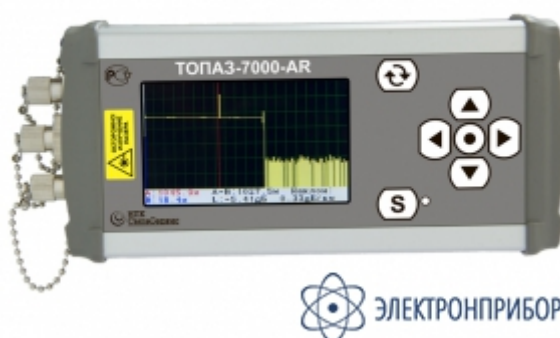

Гарантия

24 мес.

103 000 руб с НДС ☐ с поверкой
+10 800 руб

Интервал поверки

12 месяцев

Госреестр РФ

50268-12

Описание оптического рефлектометра ТОПАЗ-7000-AR:

Приборы серии **ТОПАЗ-7000-AR/ARX** обладают возможностями оптического тестера и рефлектометра в одном малогабаритном корпусе и позволяют проводить все основные виды измерений при строительстве и эксплуатации оптико-волоконных линий связи.

В серии **ТОПАЗ-7000-AR/ARX** имеется две модификации: **ТОПАЗ-7000-AR** - рефлектометр для сетей доступа и локальных сетей и **ТОПАЗ-7000-ARX** - рефлектометр с расширенным динамическим диапазоном для магистральных сетей и сетей доступа.

Компактный прочный металлический корпус, небольшой вес и габариты, продолжительное время работы от встроенной аккумуляторной батареи, память на 450 рефлектограмм, интерфейс USB для подключения к компьютеру и удобное программное обеспечение позволяют использовать эти приборы для работы в полевых условиях и подготовки отчетов об измерениях в условиях офиса.

Варианты исполнения оптического рефлектометра ТОПАЗ-7000-AR:

Устройство **ТОПАЗ-7000-AR/ARX** выпускается в нескольких моделях, отличающихся составом и функциональными возможностями. Конкретное исполнение устройства указывается в его обозначении, состоящем из следующих