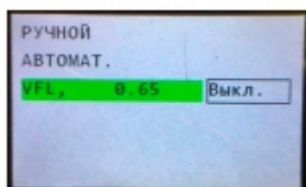

обеспечение позволяют использовать эти приборы для работы в полевых условиях и подготовки отчетов об измерениях в условиях офиса.

Комплект поставки ТОПАЗ-7323-AR:

№	Наименование	Количество
1	Оптический рефлектометр ТОПАЗ-7323-AR	1
2	Блок питания 5В	1
3	Патч-корд FC-FC	1
4	CD-диск с программным обеспечением	1
5	Кабель USB	1
6	Комплект оптических адаптеров измерителя мощности FC, SC, ST	1
7	Сумка для переноски	1
8	Руководство по эксплуатации	1

Дополнительная комплектация ТОПАЗ-7323-AR:

[VFL, визуальный
локатор повреждений](#)

8 500 ₽

Москва

8 800 222-91-11
info@lep.ru

Новосибирск

+7 (383) 280-42-43
nsk@lep.ru

Екатеринбург

+7 (343) 305-91-11
ekb@lep.ru

Иркутск

+7 (3952) 19-91-61
irk@lep.ru

Казахстан

+7 (708) 748-69-93
kz@lep.ru

© 2004 — 2025

ООО «Электронприбор» Измерительные приборы и испытательное оборудование