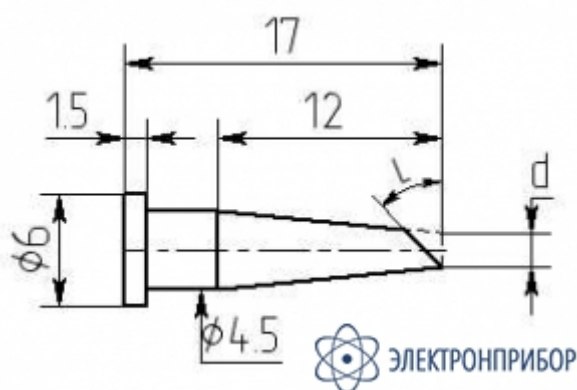

MW12-DB-11-45 паяльная насадка 0,8 мм (односторонний срез, износостойкая)

ЭЛЕКТРОНПРИБОР

эксперт рынка измерительного оборудования

+7 (800) 222-91-11

info@lep.ru

www.electronpribor.ru

Паяльная насадка 0,8 мм (односторонний срез, износостойкая) MW12-DB-11-45

Производитель

МАГИСТР

405 руб НДС Цена
действительна при заказе в
комплекте с прибором или
крупным оптом

Назначение паяльной насадки 0,8 мм (односторонний срез, износостойкая) MW12-DB-11-45:

Паяльная насадка **MW12-DB-11-45** односторонний срез, износостойкая, $d = 0,8$ мм, $l = 45$ град. Применяется с паяльными станциями **НеоТерм**.