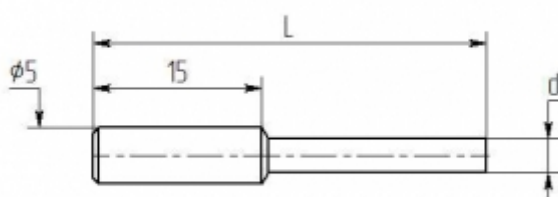

ЭЛЕКТРОНПРИБОР

Производитель

МАГИСТР

75 **₽** с НДС Цена действительна при заказе в комплекте с прибором или крупным оптом

Назначение паяльной насадки 1,5 мм (затачиваемая, медная) М20-01:

Паяльная насадка **М20-01** затачиваемая, медная, $d = 1,5$ мм. Применяется с паяльными станциями **Магистр** и паяльниками **ЭПСН**.